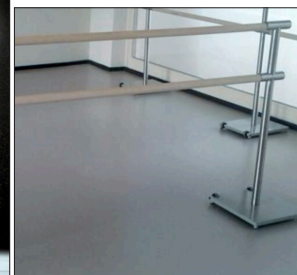

Lunghezza rotoli 20/25 m

Peso 1250 g/mq

Resistenza al fuoco classe Bfl-s1

*N.B. Realizzato e brevettato su specifiche ANTHEO pavimenti danza*

RIDUZIONE DEL RISCHIO  
DI DANNI ARTICOLARI

PREVENZIONE  
DELL'AFFATICAMENTO  
MUSCOLARE