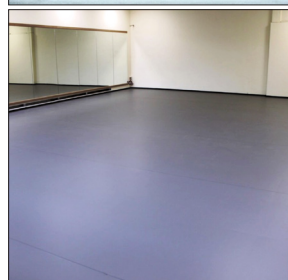

Lunghezza rotoli 20/25 m

Peso 1250 g/mq

Resistenza al fuoco classe Bfl-s1

*N.B. Realizzato e brevettato su specifiche ANTHEO pavimenti danza*

RIDUZIONE DEL RISCHIO  
DI DANNI ARTICOLARI

PREVENZIONE  
DELL'AFFATICAMENTO  
MUSCOLARE